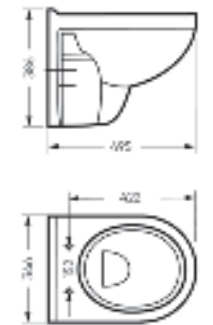

**Унитаз-компакт  
BEST**

Ш 345 Г 620 В 775 мм / Вес брутто 37.10 кг

Возможные варианты цвета крышки бачка и сиденья под заказ

Артикул: WC.CC/Best/2-DM/WHT.G

**Унитаз подвесной  
BEST**

Ш 346 Г 495 В 386 мм / Вес брутто 16.97 кг

Межосевое расстояние для монтажа на систему инсталляции – 230 мм

Артикул: WC.WH/Best/DM/WHT.G

**Умывальник  
BEST**

Умывальник Ш 555 Г 445 В 175 мм / Вес брутто 14.81 кг  
Полупьедестал Ш 195 Г 310 В 325 мм / Вес брутто 7.78 кг