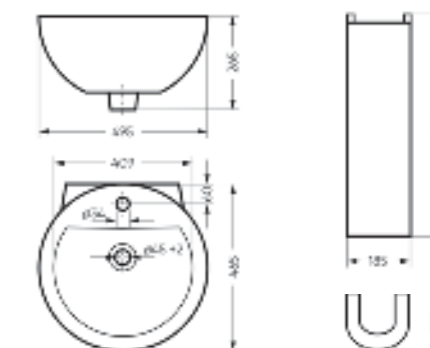

**Унитаз-компакт  
ART**

Ш 370 Г 635 В 770 мм / Вес брутто 36.44 кг

Артикул: WC.CC/Art/2-DM/WHT.G

**Напольное биде  
ART**

Ш 360 Г 600 В 398 мм / Вес брутто 20.77 кг

Артикул: BD.FS/Art/C/WHT.G

Пьедестальный умывальник Art

**Пьедестальный умывальник  
ART**

Умывальник Ш 495 Г 465 В 265 мм / Вес брутто 15.13 кг  
Пьедестал Ш 185 Г 180 В 655 мм / Вес брутто 11.73 кг

Артикул на умывальник: WB.PD/Art/50-C/WHT.G  
Артикул на пьедестал: PD.FS/Art/N/WHT.G