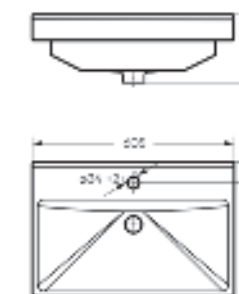

Мебельный умывальник  
**FEST 40**

Ш 240 Г 400 В 102 мм / Вес брутто 5.53 кг

Артикул: WB.FN/Fest/40-C/WHT.G

Мебельный умывальник  
**FEST 60**

Ш 605 Г 403 В 219 мм / Вес брутто 18.87 кг

Артикул: WB.FN/Fest/60-C/WHT.G