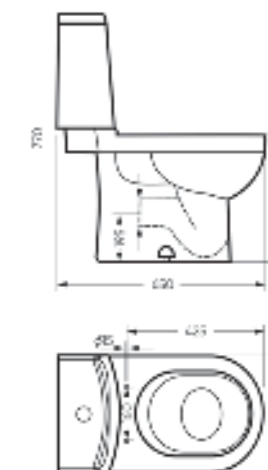

Унитаз-компакт
NEXT

Ш 345 Г 650 В 770 мм / Вес брутто 36.85 кг

Артикул Next Comfort: WC.CC/Next/2-DM/WHT.G

Артикул Next Slim: WC.CC/Next/2-SlimDM/WHT.G

Пьедестальный умывальник
NEXT

Умывальник Ш 610 Г 454 В 214 мм / Вес брутто 17.38 кг
Пьедестал Ш 207 Г 188 В 697 мм / Вес брутто 12.48 кг

Артикул на умывальник: PD.FS/Next/N/WHT.G
Артикул на пьедестал: WB.PD/Next/60-C/WHT.G

на пьедестале