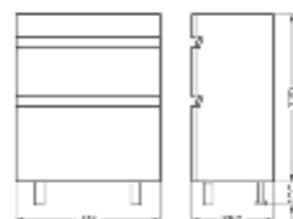

**Мебельный комплект
Фреш 65 белый/серый
Зеркало 65 белый/серый**

Зеркало Ш 650 В 700 мм / Вес нетто: 12 кг
Артикул: INFSLMR65187W1

Тумба Ш 615 Г 350 В 820 мм / Вес нетто: 30 кг
Артикул: INFSLCW65182F1

Подходит для умывальников: Infinity 65