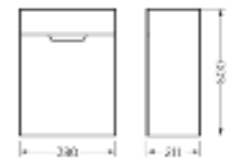

Тумба для умывальника подвесная **FEST 40**

Ш 380 Г 211 В 500 мм / Вес нетто: 10 кг
Артикул: FSTSLCW400110W1

Подходит для умывальников:
Fest 40