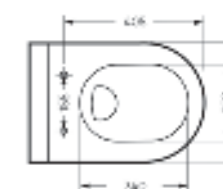

Подвесной унитаз ATTICA

Ш 345 Г 495 В 400 мм / Вес брутто 17,80 кг

Межосевое расстояние для монтажа
на систему инсталляции – 230 мм

Варианты цвета сиденья под заказ

Артикул: WC.WH/Attica/DM/WHT.G

sanita crystal

антиотпечаток

каскадный смыв

микрорифт

clip up