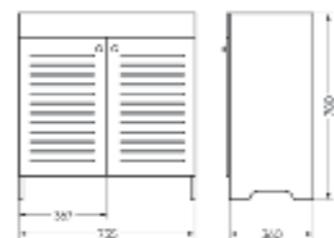

**Мебельный комплект
Инфинити 76 венге**

Зеркало Ш 760 Г 145 В 800 мм / Вес нетто: 27 кг
Артикул: ZINF76

Тумба Ш 735 Г 360 В 780 мм / Вес нетто: 25 кг
Артикул: TINF76

Подходит для умывальников:
Infinity 76