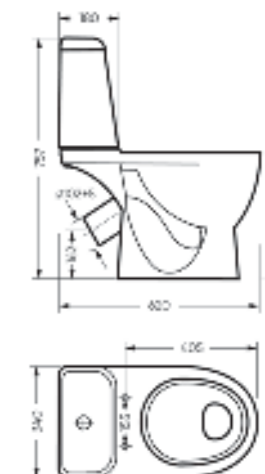

## Унитаз-компакт MAX

Ш 340 Г 620 В 757 мм / Вес брутто 33.59 кг

Артикул: WC.CC/Max/2-DM/WHT.G