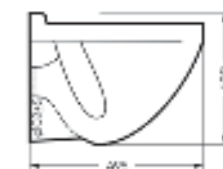

Подвесной унитаз ATTICA

Ш 345 Г 495 В 400 мм / Вес брутто 17,80 кг

Межосевое расстояние для монтажа
на систему инсталляции – 230 мм

Варианты цвета сиденья под заказ

Артикул: WC.WH/Attica/DM/WHT.G

sanita crystal

антиотпечаток

каскадный смыв

микрорифт

clip up