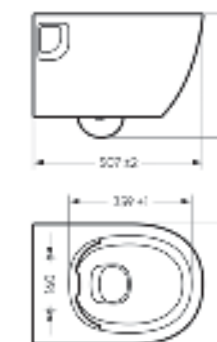

NEW
PRODUCT