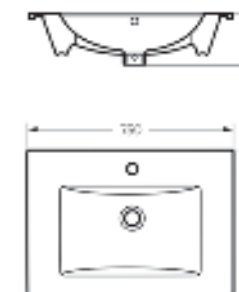

Мебельный умывальник Quadro 90

Мебельный умывальник  
**QUADRO 60**

Ш 610 Г 471 В 164 мм / Вес брутто 16.78 кг

Артикул: WB.FN/Quadro/60-C/WHT.G

на тумбу

Мебельный умывальник  
**QUADRO 75**

Ш 750 Г 462 В 193 мм / Вес брутто 22.47 кг