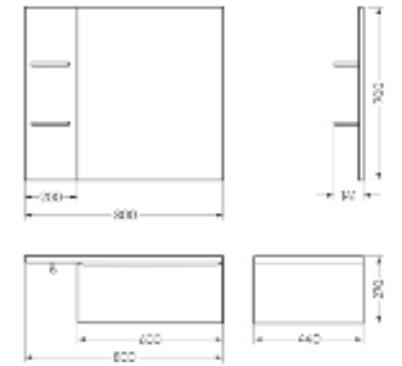

**Мебельный комплект  
RINGO**

Зеркало Ш 800 Г 141 В 700 мм / Вес нетто: 14 кг  
Артикул: RINGSLMR50018W1

Тумба Ш 800 Г 440 В 270 мм / Вес нетто: 24 кг  
Артикул: RINGSLWB01

Подходит для умывальников:  
Ringo | Ringo Slim | Ringo Cut | Infinity 60 | Line 55