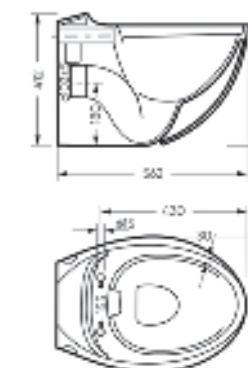

Артикул: WC.WH/Ringo/DM/WHT.G

Подвесной унитаз  
**RINGO RIMLESS**

Ш 360 Г 562 В 395 мм / Вес брутто 27.26 кг

 Межосевое расстояние для монтажа на систему инсталляции – 230 мм

Артикул: WC.WH/Ringo/DM.Rim/WHT.G