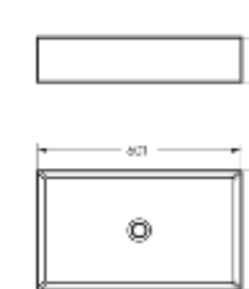

Накладной умывальник
NOVEL SLIM 60

Ш 601 Г 349 В 112 мм / Вес брутто 11.73 кг

Артикул: WB.CT/Novel/60-N.Slim/WHT.G

NEW
PRODUCT