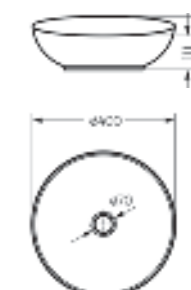

Накладной умывальник
ART CUT

Ш 400 Г 400 В 159 мм / Вес брутто 7.43 кг

Артикул: WB.CT/Art/40-N.Cut/WHT.G

на столешницу
на тумбу
для накладных
умывальников

Накладной умывальник Art Cut |
Тумба подвесная Home Line 45