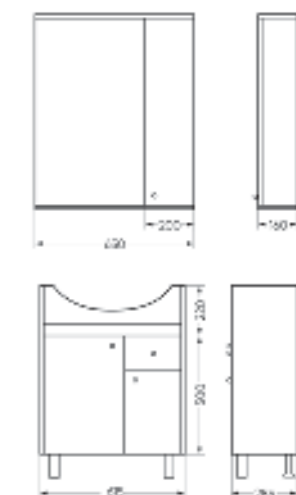

**Мебельный комплект
FEST 80**

Зеркало Ш 800 Г 160 В 800 мм / Вес нетто: 26 кг
Артикул: ZFST80

Тумба Ш 765 Г 430 В 820 мм / Вес нетто: 34 кг
Артикул: TFST80

Подходит для умывальников:
Fest 80

**Мебельный комплект
BEST 65**

Зеркало Ш 650 Г 160 В 800 мм / Вес нетто: 19 кг
Артикул: BSTSLMR65199W1

Тумба Ш 615 Г 285 В 820 мм / Вес нетто: 22 кг
Артикул: BSTSLCW651912F1

Подходит для умывальников:
Best 65

**Мебельный комплект
BEST 65 дуб сонома**

Зеркало Ш 650 Г 160 В 800 мм / Вес нетто: 23 кг
Артикул: BSTSLMR65199W1

Тумба Ш 615 Г 285 В 820 мм / Вес нетто: 23 кг
Артикул: BSTSLCW65194F1

Подходит для умывальников:
Best 65

**Мебельный комплект
BEST 75**

Зеркало Ш 750 Г 160 В 800 мм / Вес нетто: 22 кг
Артикул: BSTSLMR75199W1

Тумба Ш 715 Г 285 В 820 мм / Вес нетто: 26 кг
Артикул: BSTSLCW751912F1

Подходит для умывальников:
Best 75

**Мебельный комплект подвесной
BEST 75 дуб сонома**

Зеркало Ш 750 Г 145 В 714 мм / Вес нетто: 25 кг
Артикул: BSTSLMR75199W1

Тумба Ш 710 Г 285 В 550 мм / Вес нетто: 23 кг
Артикул: BSTSLCW75192W1

Подходит для умывальников:
Best 75

**Мебельный комплект
BEST 85**

Зеркало Ш 850 Г 160 В 800 мм / Вес нетто: 26 кг
Артикул: BSTSLMR85199W1

Тумба Ш 820 Г 280 В 820 мм / Вес нетто: 29 кг
Артикул: BSTSLCW851911F1

Подходит для умывальников:
Best 85