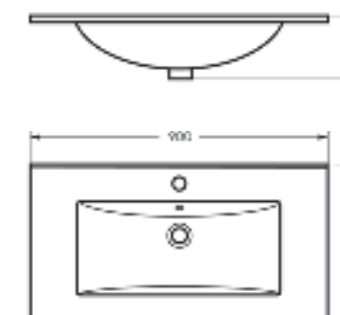

Артикул: WB.FN/Quadro/75-C/WHT.G

на тумбу

Мебельный умывальник Quadro 75

Мебельный умывальник Quadro 60

Мебельный умывальник  
**QUADRO 90**

Ш 900 Г 475 В 189 мм / Вес брутто 19.53 кг

Артикул: WB.FN/Quadro/90-C/WHT.G