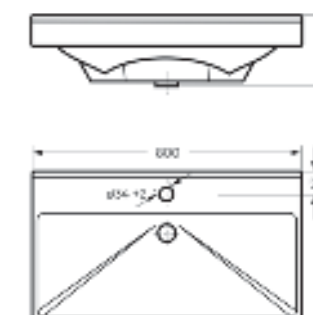

Мебельный умывальник
FEST 80

Ш 800 Г 450 В 220 мм / Вес брутто 25.75 кг

Артикул: WB.FN/Fest/80-C/WHT.G