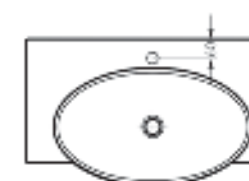

### Мебельный умывальник INFINITY 76

Ш 760 Г 450 В 112 мм / Вес брутто 18.43 кг

Артикул: WB.FN/Infinity/76-C/WHT.G

на кронштейны

на тумбу

Умывальник накладной Infinity Slim

Умывальник накладной  
**INFINITY SLIM**