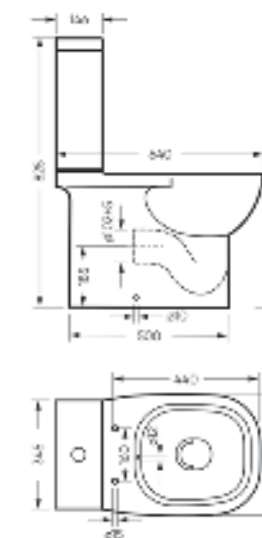

Ш 353 Г 640 В 825 мм / Вес брутто 40,8 кг

Артикул: WC.CC/Quadro/2-SlimDM/WHT.G

Унитаз-компакт с функцией биде  
**QUADRO**

Ш 353 Г 640 В 825 мм / Вес брутто 41,96 кг

Артикул: WC.CC/Quadro/2-DM.Bidet/WHT.G

Мебельный умывальник Quadro 90

Мебельный умывальник  
**QUADRO 60**

Ш 610 Г 471 В 164 мм / Вес брутто 16.78 кг

Артикул: WB.FN/Quadro/60-C/WHT.G

на тумбу

Мебельный умывальник  
**QUADRO 75**

Ш 750 Г 462 В 193 мм / Вес брутто 22.47 кг